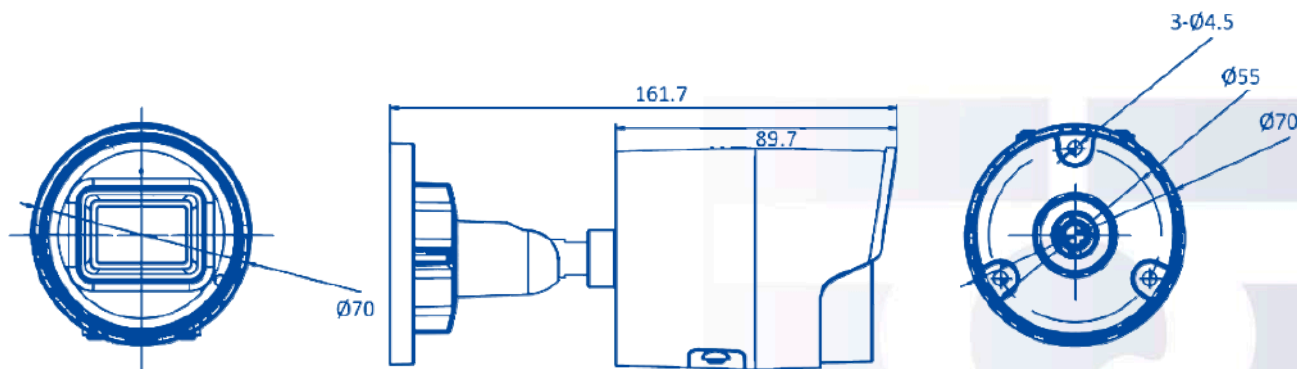

Кількість одночасних підключень

До 6

Живлення

12 В постійного струму (до 6 Вт)

PoE: 802.3af, Клас 3 (7 Вт)

Вага

490 грам

Розміри

Ø70 ×161,7 мм

Мова

Англійська, Українська

Інтерфейси

RJ45 10 М/100 М самоадаптивний

Умови експлуатації

Температура: від -30°C до 60°C

Вологість: не більше 95%

Ступінь захисту IP

IP67

АНАЛІТИЧНІ ФУНКЦІЇ

Обличчя

Виявлення

Відеоаналітика

Виявлення перетину лінії*

Виявлення вторгнення*

* Класифікація людей та транспортних засобів

Детектор руху

Так*

Захист від втручання

Тривога при закритті камери

РОЗМІРИ:

СУМІСНІСТЬ:

SE-JB129MW

2023. Версія паспорту продукту 1.006.

SafetyEye. Всі права захищені. Зовнішній вигляд та технічні характеристики можуть бути змінені без попередження. Зображення, технічні характеристики та інша інформація, наведена в документі, наведені лише для довідки та можуть відрізнятися від фактичного продукту.