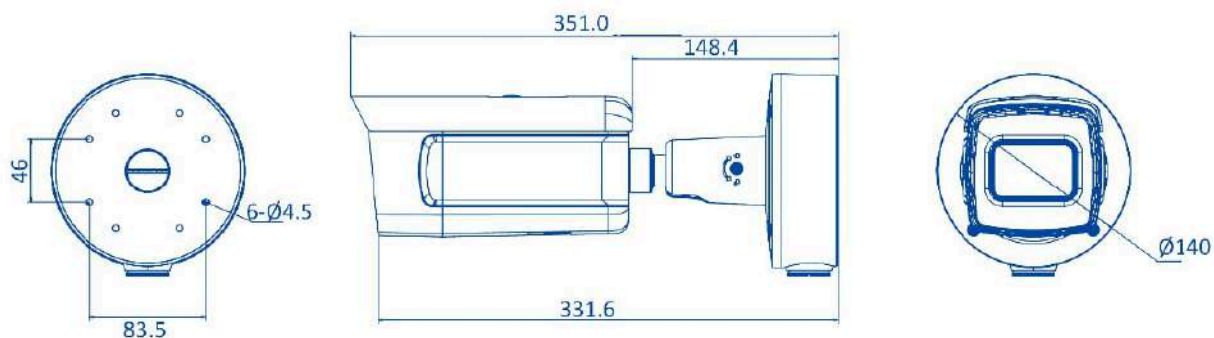

РОЗМІРИ:

СУМІСНІСТЬ:

SE-POMB250-4MW
SE-CMB250-2MW

2023. Версія паспорту продукту 1.006.

SafetyEye. Всі права захищені. Зовнішній вигляд та технічні характеристики можуть бути змінені без попередження. Зображення, технічні характеристики та інша інформація, наведена в документі, наведені лише для довідки та можуть відрізнятися від фактичного продукту.