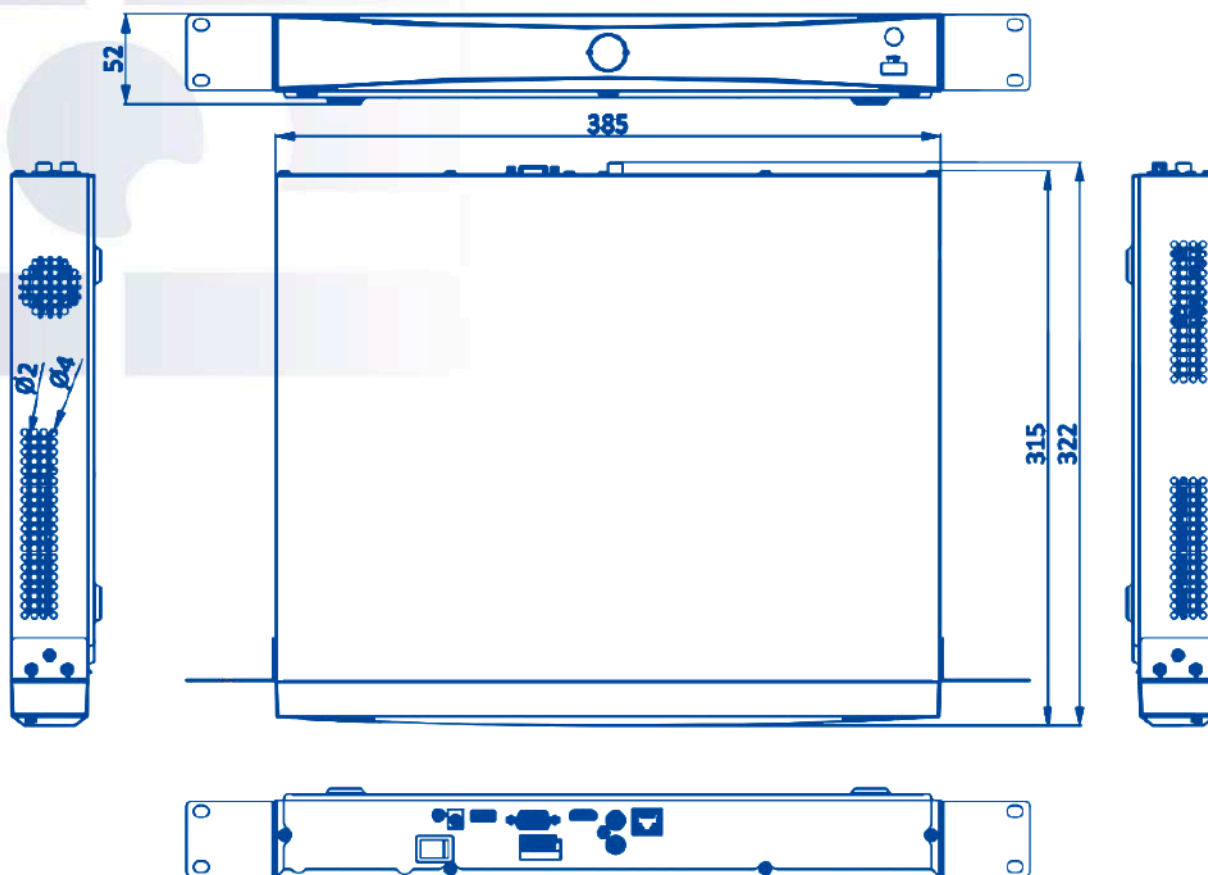

РОЗМІРИ:

2023. Версія паспорту продукту 1.005.

SafetyEye. Всі права захищені. Зовнішній вигляд та технічні характеристики можуть бути змінені без попередження. Зображення, технічні характеристики та інша інформація, наведена в документі, наведені лише для довідки та можуть відрізнятися від фактичного продукту.