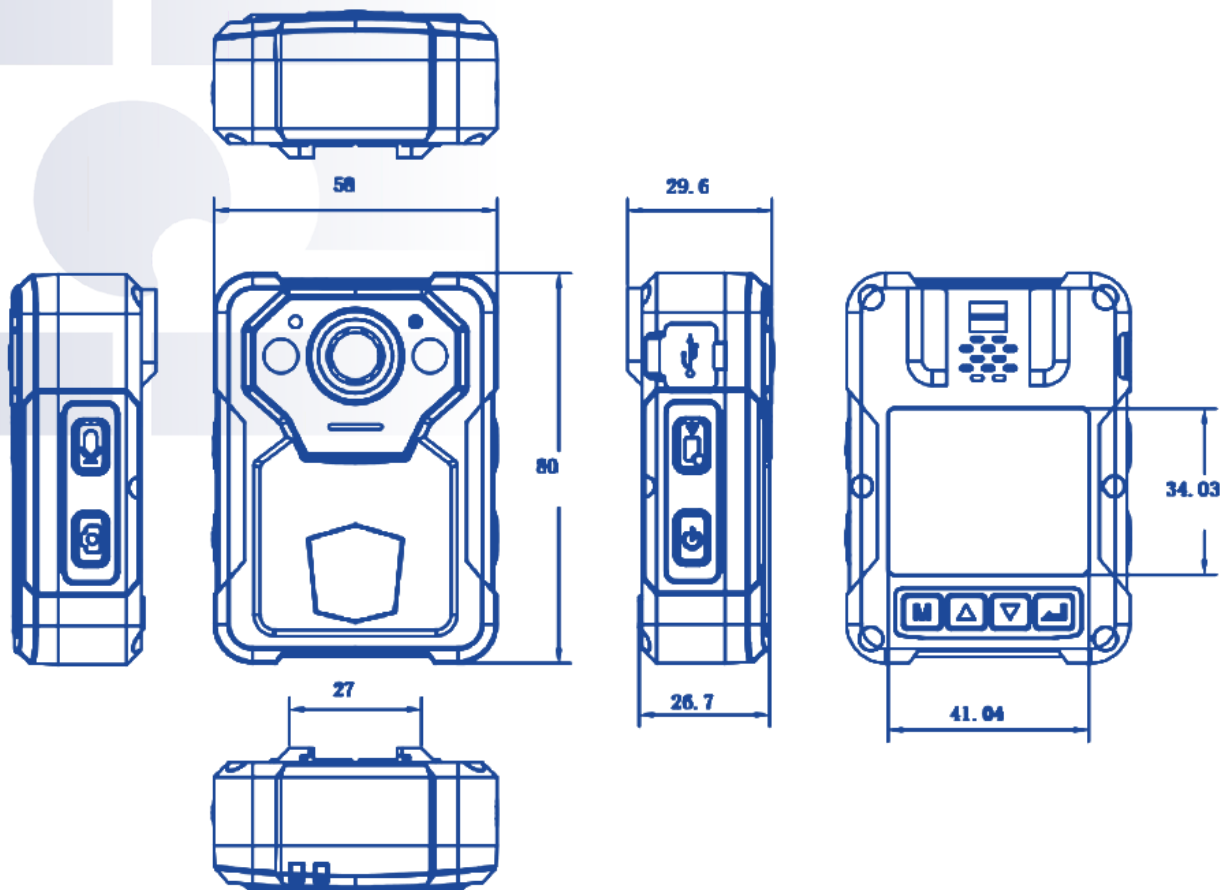

ГАБАРИТНІ РОЗМІРИ:

Одиниця виміру – мм.

СУМІСНІСТЬ:

Док станція: **SE-DS1A8CF** (з модулями розширення **SE-ES1C**)

2023. Версія паспорту продукту 1.000.

SafetyEye. Всі права захищені. Зовнішній вигляд та технічні характеристики можуть бути змінені без попередження. Зображення, технічні характеристики та інша інформація, наведена в документі, наведені лише для довідки та можуть відрізнятися від фактичного продукту.