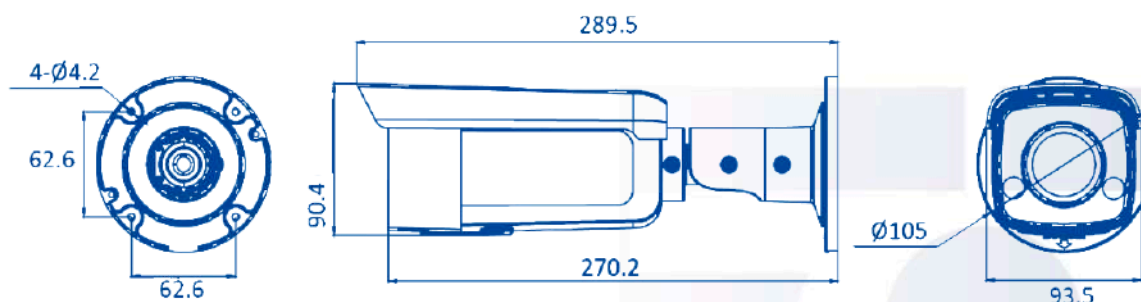

Кількість одночасних підключень

До 6

Живлення

12 В постійного струму (до 8,5 Вт)

PoE: 802.3af, Клас 3 (до 10,5 Вт)

Вага

До 1170 грам

Розміри

Ø105мм × 289,5мм

Мова

Англійська, Українська

Інтерфейси

RJ45 10 М/100 М самоадаптивний

Умови експлуатації

Температура: від -30°C до 60°C

Вологість: не більше 95%

Ступінь захисту IP

IP67

Матеріал корпусу

Метал

АНАЛІТИЧНІ ФУНКЦІЇ

Обличчя

Виявлення та захоплення

Відеоаналітика

Виявлення перетину лінії*

Виявлення вторгнення*

Виявлення входу в область*

Виявлення виходу з області*

* Класифікація людей та транспортних засобів

Детектор руху

Так

Захист від втручання

Тривога при закритті камери

Тривога при зміні сцени

РОЗМІРИ:

СУМІСНІСТЬ:

SE-JB164MW
SE-JB102MW
SE-POMB144MW

2023. Версія паспорту продукту 1.002.

SafetyEye. Всі права захищені. Зовнішній вигляд та технічні характеристики можуть бути змінені без попередження. Зображення, технічні характеристики та інша інформація, наведена в документі, наведені лише для довідки та можуть відрізнятися від фактичного продукту.