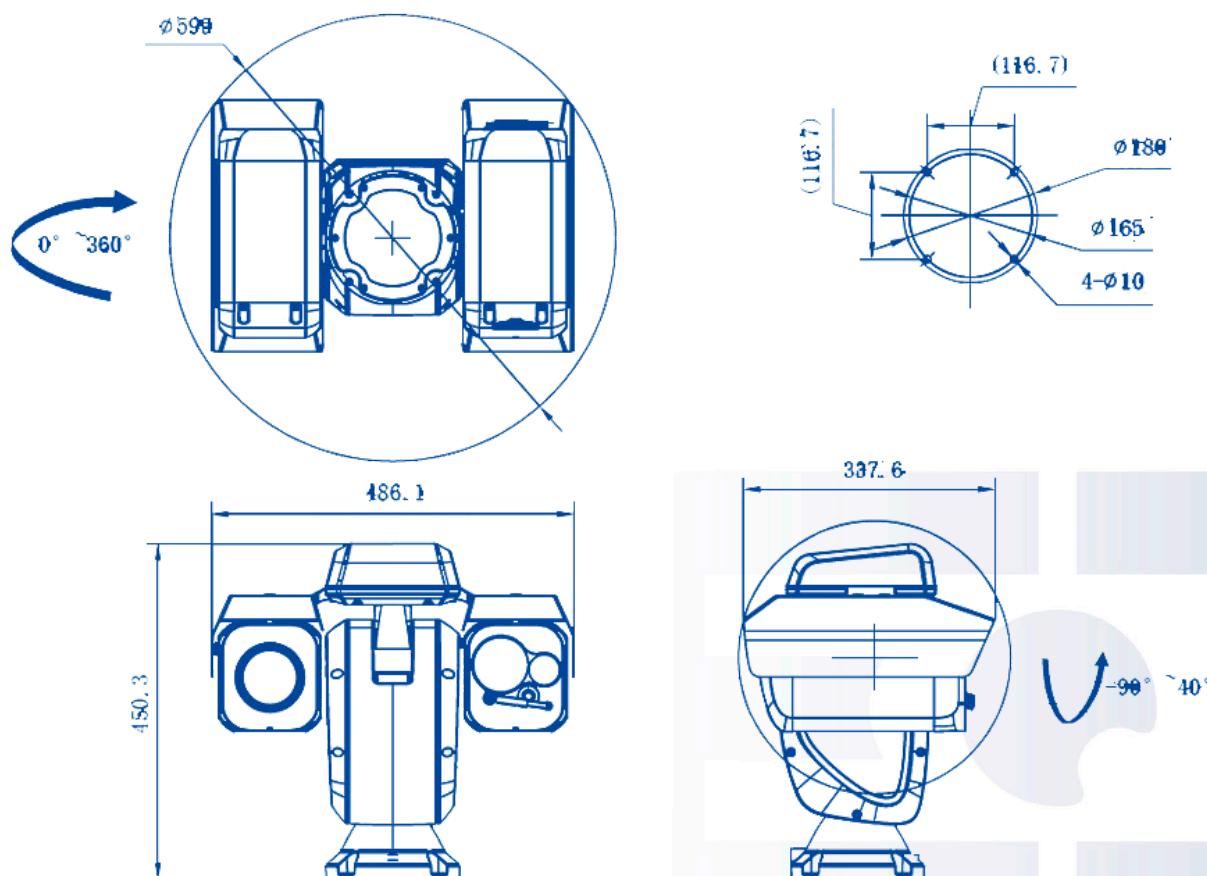

ЗНАЧЕННЯ ГРАНИЧНИХ ВІДСТАНЕЙ

Відео аналітика		Вимірювання температури		Виявлення полум'я	
Транспортний засіб	Людина	Об'єкт 2x2 метри	Об'єкт 1x1 метри	Об'єкт 2x2 метри	Об'єкт 1x1 метри
2059 метрів	735 метрів	2340 метрів	1180 метрів	5880 метрів	2940 метрів

ДІАПАЗОНИ РОЗПІЗНАВАННЯ

Виявлення (1,5 пікселі на об'єкт)		Розпізнавання (6 пікселів на об'єкт)		Ідентифікація (12 пікселів на об'єкт)	
Транспортний засіб	Людина	Транспортний засіб	Людина	Транспортний засіб	Людина
9020 метрів	2941 метрів	2255 метрів	735 метрів	1127 метрів	368 метрів

РОЗМІРИ:

2023. Версія паспорту продукту 1.003.

SafetyEye. Всі права захищені. Зовнішній вигляд та технічні характеристики можуть бути змінені без попередження. Зображення, технічні характеристики та інша інформація, наведена в документі, наведені лише для довідки та можуть відрізнятися від фактичного продукту.