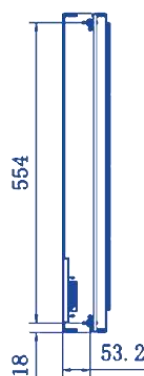

SE-ES1C

МОДУЛЬ РОЗШИРЕННЯ ДЛЯ ДОК СТАНЦІЇ

8 слотів для натільних камер

Тип підключення камер

Через кабель - USB Type-C

Габаритні розміри

590 × 276 × 85,2 мм

Вага

7.9 кг (без кріплення)

ГАБАРИТНІ РОЗМІРИ:

Одиниця виміру – мм.

Низ

Задня частина

Права сторона

Передня частина

Ліва сторона

СУМІСНІСТЬ:

Натільна камера: SE-BC632D

Док станція: SE-DS1A8CF

Кронштейн: SE-DSB1, SE-DSB2

2023. Версія паспорту продукту 1.002.

SafetyEye. Всі права захищені. Зовнішній вигляд та технічні характеристики можуть бути змінені без попередження. Зображення, технічні характеристики та інша інформація, наведена в документі, наведені лише для довідки та можуть відрізнятися від фактичного продукту.