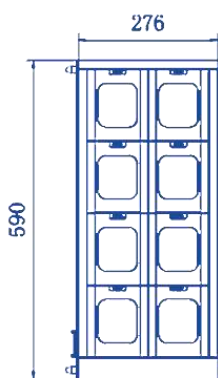

SE-ES1C

МОДУЛЬ РОЗШИРЕННЯ ДЛЯ ДОК СТАНЦІЇ

8 слотів для натільних камер

Тип підключення камер

Через кабель - USB Type-C

Габаритні розміри

590 × 276 × 85,2 мм

Вага

7.9 кг (без кріплення)

ГАБАРИТНІ РОЗМІРИ:

Одиниця виміру – мм.

Низ

Задня частина

Права сторона

Передня частина

Ліва сторона