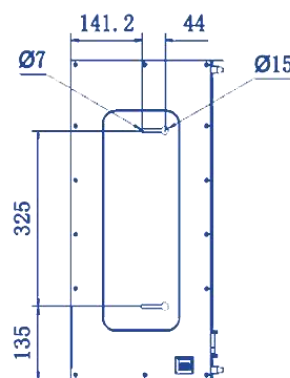

SE-ES1C

МОДУЛЬ РОЗШИРЕННЯ ДЛЯ ДОК СТАНЦІЇ

8 слотів для натільних камер

Тип підключення камер

Через кабель - USB Type-C

Габаритні розміри

590 × 276 × 85,2 мм

Вага

7.9 кг (без кріплення)

ГАБАРИТНІ РОЗМІРИ:

Одиниця виміру – мм.

Низ

Задня частина

Права сторона

Передня частина

Ліва сторона