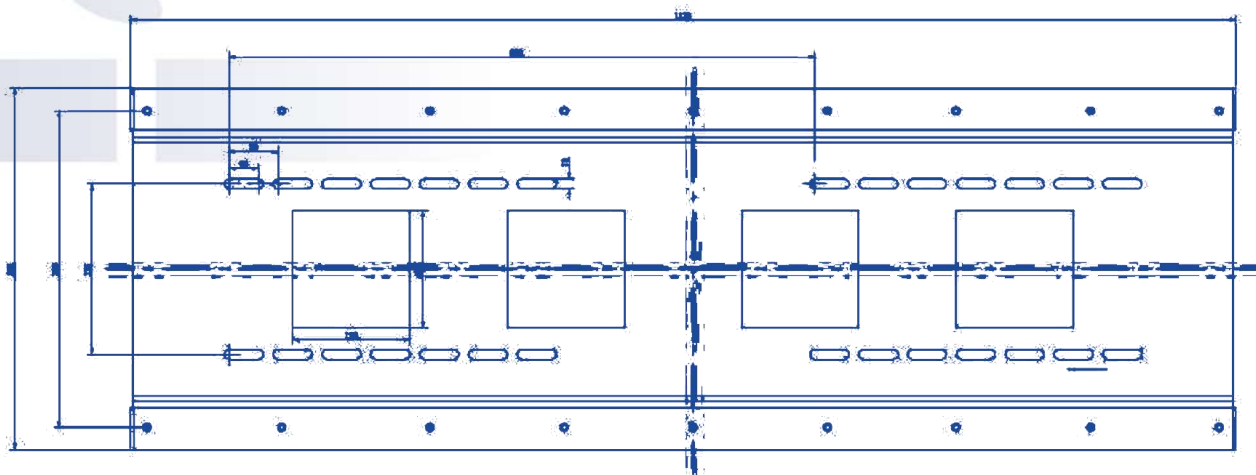

SE-DSB1

НАСТІННИЙ КРОНШТЕЙН ДЛЯ ДОК СТАНЦІЇ

Вага

9,6 кг

Габаритні розміри

1132 × 370 × 28 мм

ГАБАРИТНІ РОЗМІРИ:

Одиниця виміру – мм.

**СУМІСНІСТЬ:**

Док станція: SE-DS1A8CF

Модуль розширення: SE-ES1C

2023. Версія паспорту продукту 1.001.**SafetyEye.** Всі права захищені. Зовнішній вигляд та технічні характеристики можуть бути змінені без попередження. Зображення, технічні характеристики та інша інформація, наведена в документі, наведені лише для довідки та можуть відрізнятися від фактичного продукту.