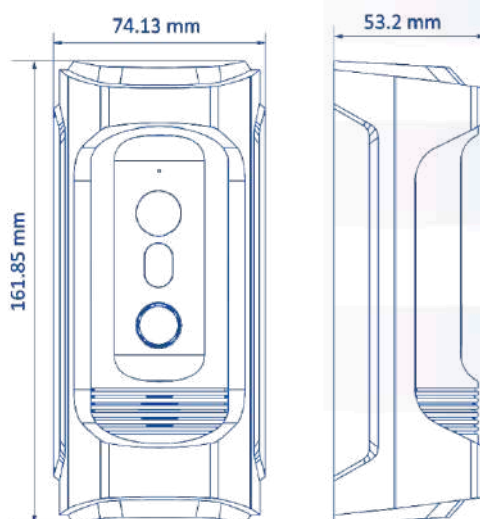

Накладний монтаж

Живлення

12 В постійного струму (до 10 Вт)

РоЕ: 802.3af, Клас 3 (до 10 Вт)

Вага

795 грам

Розміри

161,85 × 74,13 × 52,2 мм

RJ45 10 М/100 М самоадаптивний

Тривожний вхід – 1

Реле керування замком - 1

Умови експлуатації

Температура: від -30°C до 50°C

Вологість: не більше 90%

Ступінь захисту IP

IP65, IK09

Мова

Англійська, Українська

РОЗМІРИ:

2023. Версія паспорту продукту 1.004.

SafetyEye. Всі права захищені. Зовнішній вигляд та технічні характеристики можуть бути змінені без попередження. Зображення, технічні характеристики та інша інформація, наведена в документі, наведені лише для довідки та можуть відрізнятися від фактичного продукту.