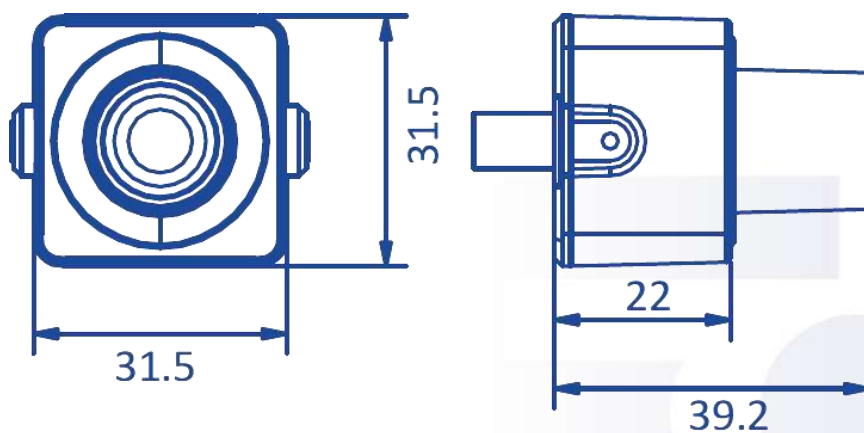

Виявлення виходу з області

Виявлення появи в області

Виявлення зникнення речей

Виявлення появи нових речей

РОЗМІРИ:

2023. Версія паспорту продукту 1.003.

SafetyEye. Всі права захищені. Зовнішній вигляд та технічні характеристики можуть бути змінені без попередження. Зображення, технічні характеристики та інша інформація, наведена в документі, наведені лише для довідки та можуть відрізнятися від фактичного продукту.