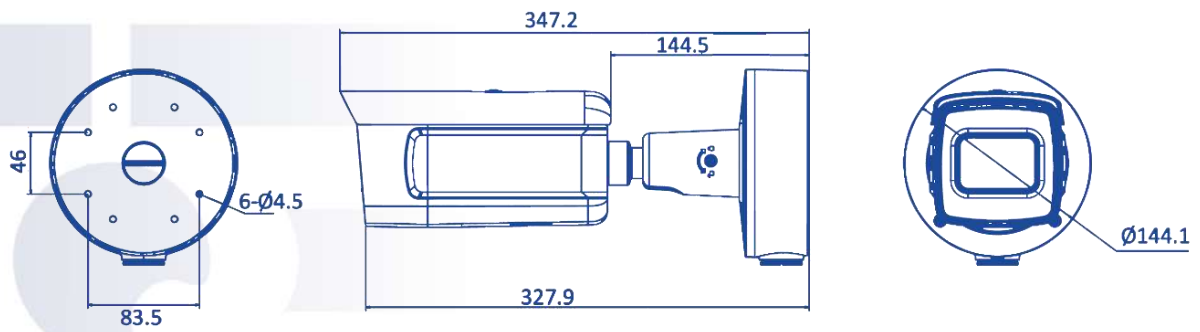

РОЗМІРИ:

СУМІСНІСТЬ:

SE-POMB250-4MW
SE-CMB250-2MW

2023. Версія паспорту продукту 1.002.

SafetyEye. Всі права захищені. Зовнішній вигляд та технічні характеристики можуть бути змінені без попередження. Зображення, технічні характеристики та інша інформація, наведена в документі, наведені лише для довідки та можуть відрізнятися від фактичного продукту.