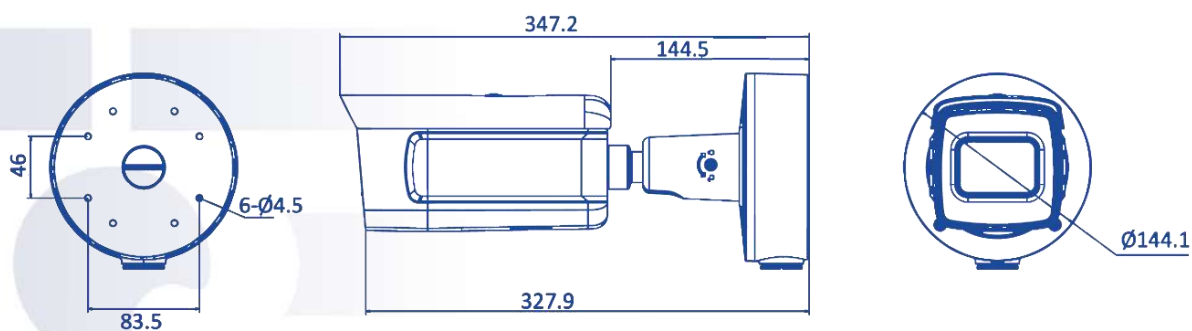

Так

Захист від втручання

Тривога при закритті камери

Тривога при зміні сцени

Тривога при розфокусуванні камери

РОЗМІРИ:

СУМІСНІСТЬ:

SE-POMB250-4MW
SE-CMB250-2MW