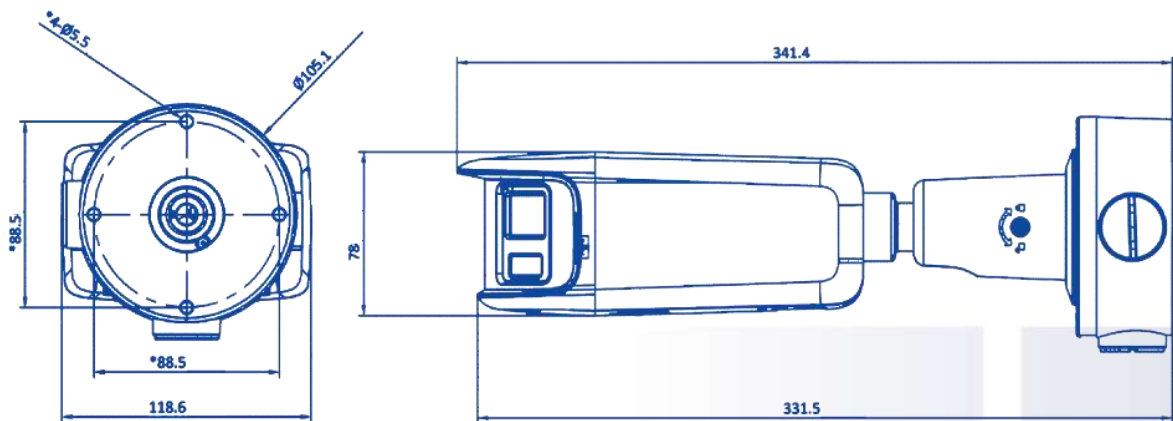

12 В постійного струму (до 10,5 Вт)

PoE: 802.3af, Клас 3 (до 12,5 Вт)

Вага

До 1420 грам

Розміри

118,6 × 105,1 × 341,4 мм

Мова

Англійська, Українська

Температура: від -30°C до 60°C

Вологість: не більше 95%

Ступінь захисту IP

IP67

Матеріал корпусу

Метал

АНАЛІТИЧНІ ФУНКЦІЇ

Обличчя

Виявлення та захоплення

Відеоаналітика

Виявлення перетину лінії*

Виявлення вторгнення*

Виявлення входу в область*

Виявлення виходу з області*

* Класифікація людей та транспортних засобів

Детектор руху

Так*

Захист від втручання

Тривога при зміні сцени

РОЗМІРИ:

СУМІСНІСТЬ:

SE-POMB250MW

SE-JB102MW

SE-CMB250MW

2023. Версія паспорту продукту 1.003.

SafetyEye. Всі права захищені. Зовнішній вигляд та технічні характеристики можуть бути змінені без попередження. Зображення, технічні характеристики та інша інформація, наведена в документі, наведені лише для довідки та можуть відрізнятися від фактичного продукту.