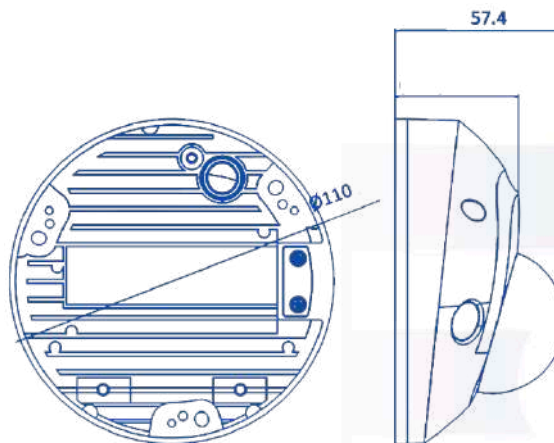

До 6

Живлення

12 В постійного струму (до 5,5 Вт)

РоЕ: 802.3af, Клас 3 (6,5 Вт)

Вага

380 грам

Розміри

Ø110мм × 57,4 мм

Мова

Англійська, Українська

RJ45 10 М/100 М самоадаптивний

Тривожний вхід – 1

Тривожний вихід – 1

Аудіо вхід – 1

Аудіо вихід – 1

Умови експлуатації

Температура: від -30°C до 60°C

Вологість: не більше 95%

Ступінь захисту IP

IP67, IK08

Матеріал корпусу

Алюміній, пластик

АНАЛІТИЧНІ ФУНКЦІЇ

Обличчя

Виявлення

Відеоаналітика

Виявлення перетину лінії*

Виявлення вторгнення*

* Класифікація людей та транспортних засобів

Детектор руху

Так*

Захист від втручання

Тривога при закритті камери

РОЗМІРИ:

СУМІСНІСТЬ:

SE-WMB173MW

SE-JB120MW

SE-POMB250MW

2023. Версія паспорту продукту 1.004.

SafetyEye. Всі права захищені. Зовнішній вигляд та технічні характеристики можуть бути змінені без попередження. Зображення, технічні характеристики та інша інформація, наведена в документі, наведені лише для довідки та можуть відрізнятися від фактичного продукту.